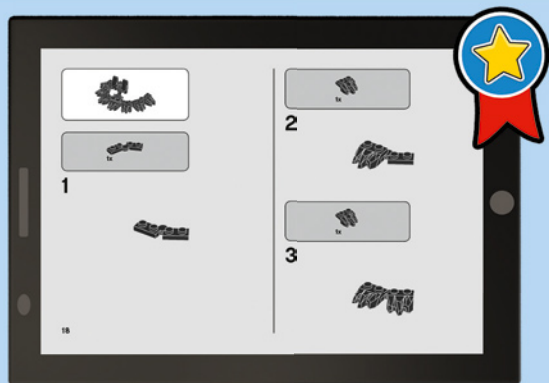

1

2

3

LEGO.com/apps

Check for compatibility
Vérifier la compatibilité
Comprueba tu compatibilidad