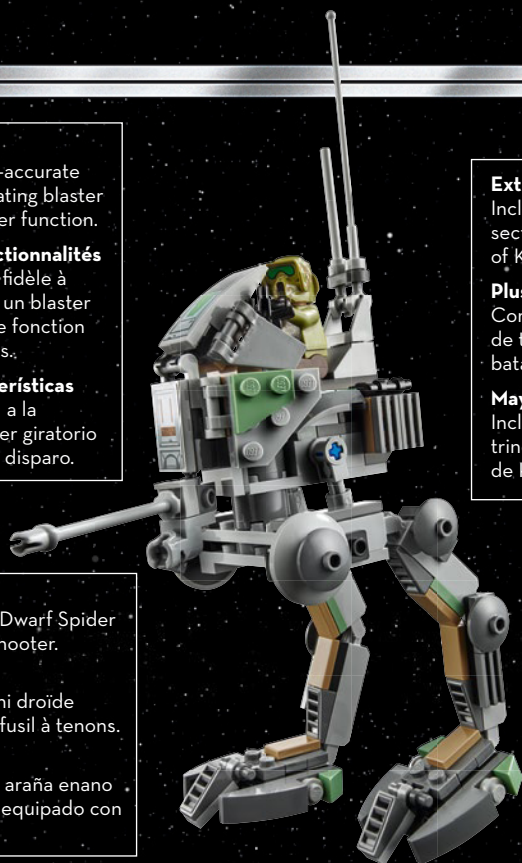

Nuevas características

Diseño más fiel a la película y bláster giratorio con función de disparo.

Minifigure

Includes realistic Dwarf Spider Droid with stud shooter.

Figürine

Comprend un mini droïde araignée avec un fusil à tenons.

Minifigura

Incluye un droïde araña enano de gran realismo, equipado con un cañón.

Extra Playability

Includes a trench section from the Battle of Kashyyyk.

Plus de jouabilité

Comprend une section de tranchée de la bataille de Kashyyyk.

Mayor jugabilidad

Incluye una sección de trinchera de la batalla de Kashyyyk.

LEGO

STAR
WARS**ORIGINAL 1999 DARTH VADER™ MINIFIGURE**

A Sith Lord and right-hand man to the evil Emperor, Darth Vader™ was once a Jedi Knight named Anakin Skywalker™ before turning to the dark side. Powerful and strong with the Force, his battle with his son Luke Skywalker™ would test his loyalties and decide the fate of the galaxy. This classic minifigure is identical to the original release, featuring a removable helmet and scarred human face.