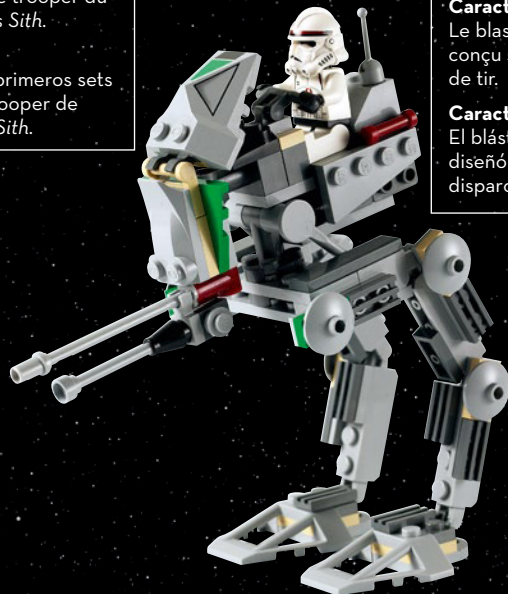

Minifigura

Este fue uno de los primeros sets en incluir un Clon Trooper de *La Venganza de los Sith*.

Features

The rotating blaster was designed without a shooting function.

Caractéristiques

Le blaster rotatif était conçu sans fonction de tir.

Características

El bláster giratorio se diseñó sin función de disparo.